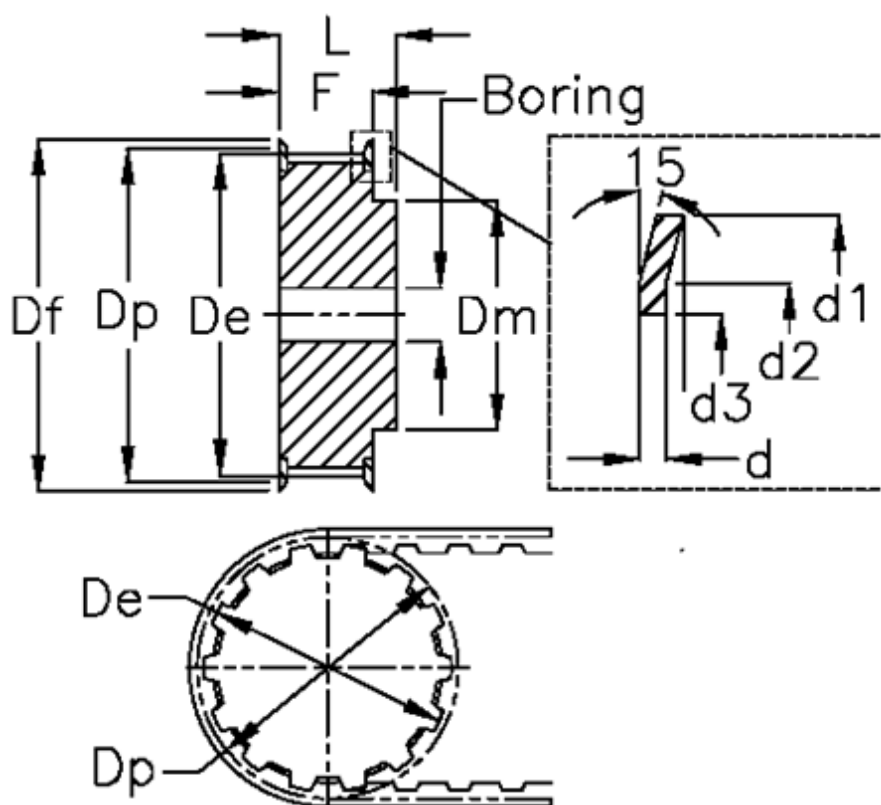

Varenummer: 604142036015
 Beskrivelse: Tandremskive med nav
 HTD 36 5M 15

Mål

Boring = 8	Dm = 38
Bredde = 15	Dp = 57.3
d = 1	F = 20.5
d1 = 64	Flangetype = F24
d2 = 57	L = 28
d3 = 47	Tandantal = 36
De = 56.16	Type = 5M
Df = 60	Vægt = 0.426